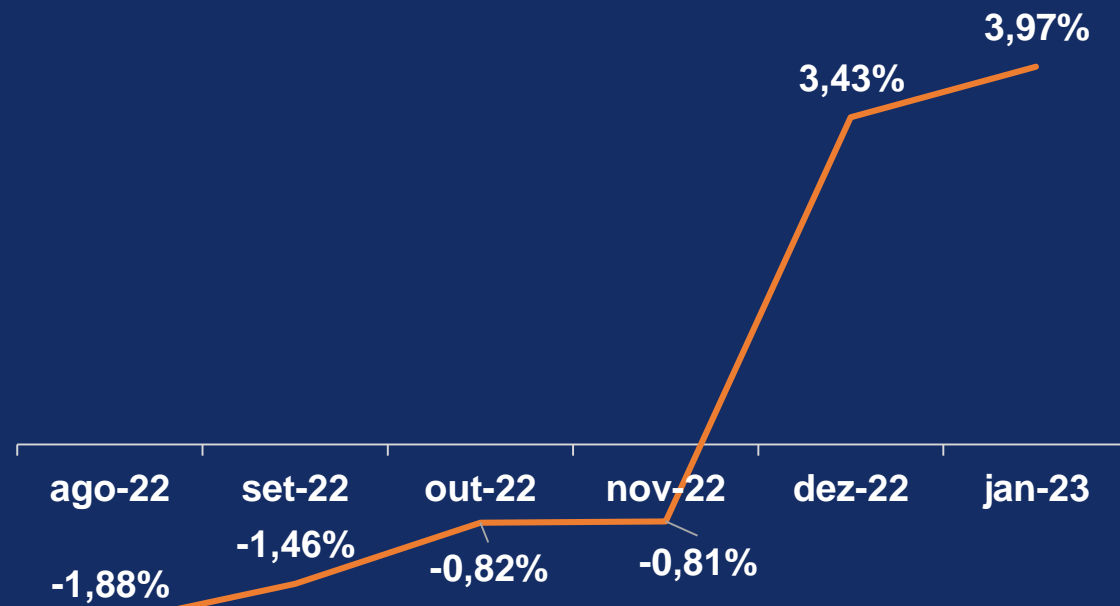

IPCC

***Índice de Preços
ao Consumidor
em Teresópolis/RJ***

2022

IPC

Índice de Preços
ao Consumidor
em Teresópolis/RJ

Principais Valores

INDICADOR MENSAL:

4,0%

VARIAÇÃO ACUMULADA
DOS ÚLTIMOS 12 MESES:

17,5%

VARIAÇÃO ACUMULADA
DO ANO:

4,0%

Indicadores Mensais

IPC

Índice de Preços
ao Consumidor
em Teresópolis/RJ

Cesta Básica

INDICADOR MENSAL:

7,8%

**VARIAÇÃO ACUMULADA
DOS ÚLTIMOS 12 MESES:**

13,4%

**VARIAÇÃO ACUMULADA
DO ANO:**

7,8%

VALOR DE COMPRA:

R\$ 746,39