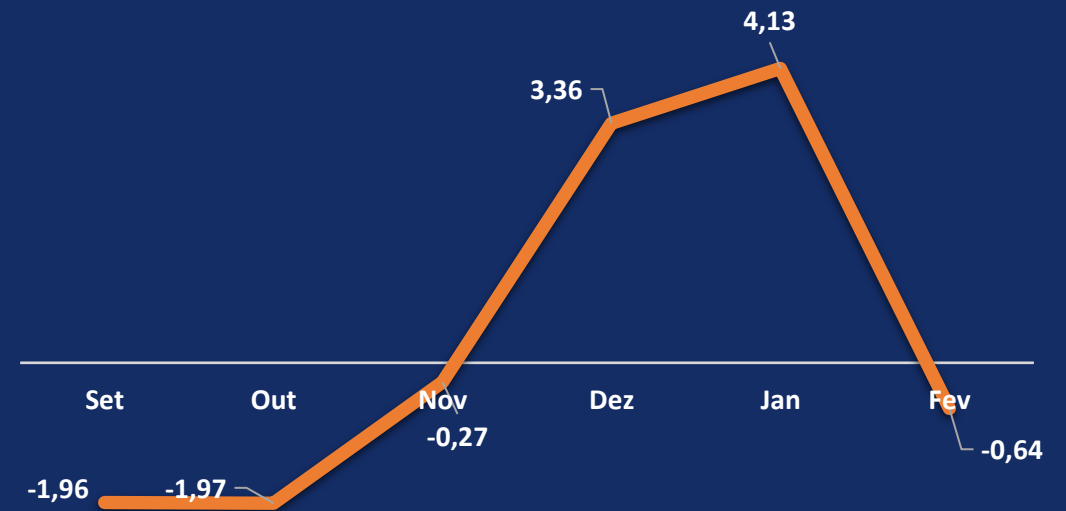

IPC

***Índice de Preços
ao Consumidor
em Magé/RJ***

Fevereiro/ 2026

IPC

Índice de Preços
ao Consumidor
em Magé/RJ

Cesta Básica

INDICADOR MENSAL:

-0,64%

**VARIAÇÃO ACUMULADA
DOS ÚLTIMOS 12 MESES:**

2,90%

**VARIAÇÃO ACUMULADA
DO ANO:**

3,50%

VALOR DE COMPRA:

R\$ 754,20

Variação % do mês

IPC