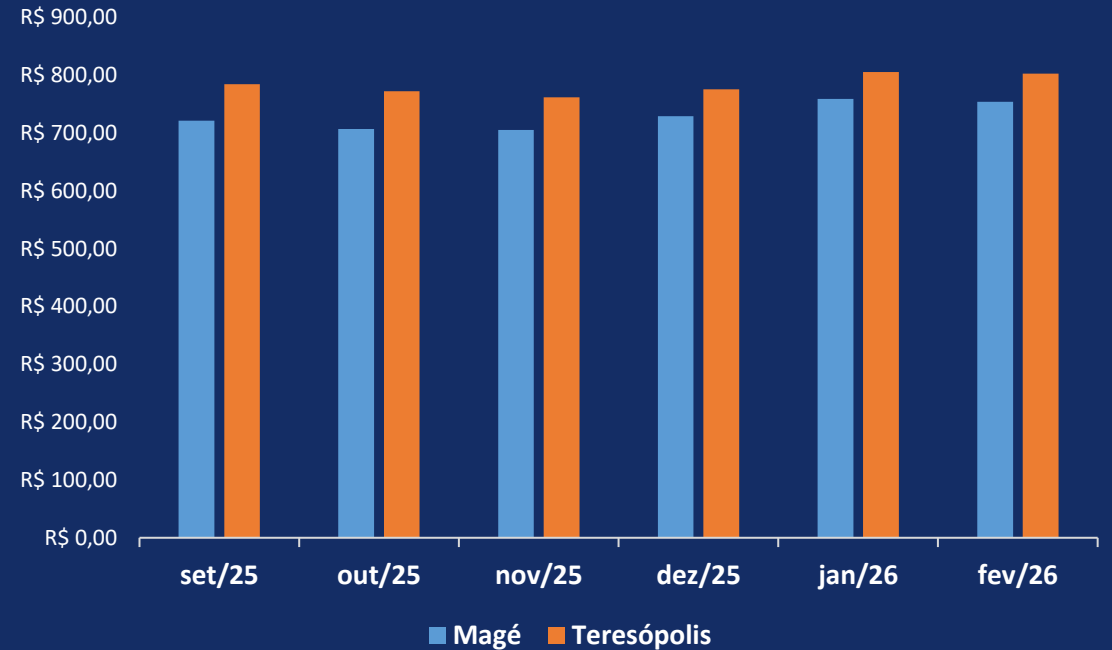

IPC

Índice de Preços
ao Consumidor
em Magé/RJ

Principais Valores

Cesta Básica Magé

754,20

Cesta Básica Teresópolis

802,98

Valor da Cesta Básica - Comparativo