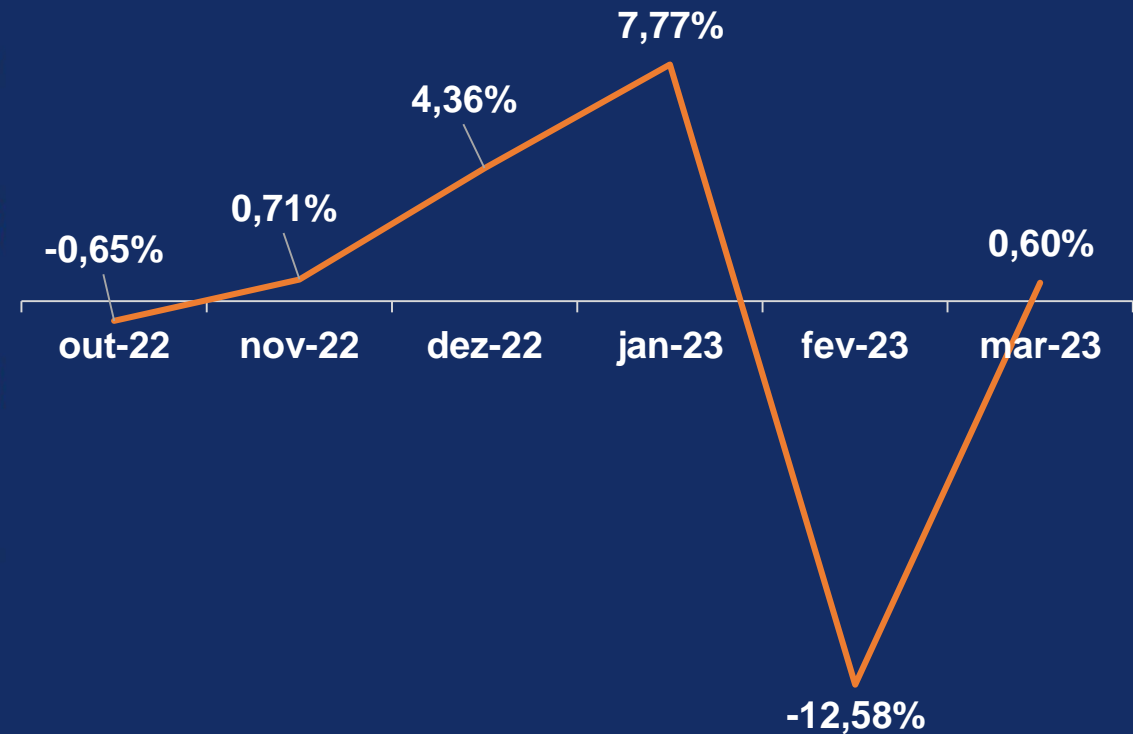

VARIAÇÃO ACUMULADA
DOS ÚLTIMOS 12 MESES:

7,9%

VARIAÇÃO ACUMULADA
DO ANO:

0,7%

Indicadores Mensais

IPC

Índice de Preços
ao Consumidor
em Teresópolis/RJ

Cesta Básica

INDICADOR MENSAL:

0,6%

**VARIAÇÃO ACUMULADA
DOS ÚLTIMOS 12 MESES:**

-6,0%

**VARIAÇÃO ACUMULADA
DO ANO:**

-5,2%

VALOR DE COMPRA:

R\$ 656,41

Indicadores Mensais

IPC

Índice de Preços
ao Consumidor
em Teresópolis/RJ

Em Alta

Linguiça

Carne Bovina

Tomate

Milho Verde