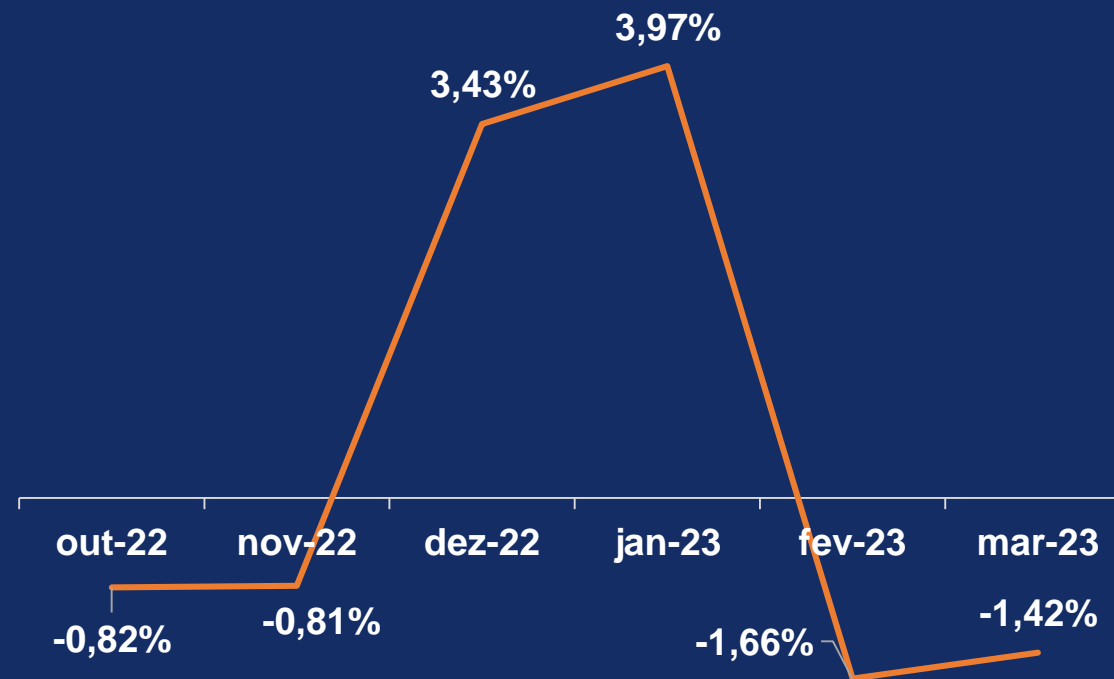

IPC

***Índice de Preços
ao Consumidor
em Teresópolis/RJ***

2022

IPC

Índice de Preços
ao Consumidor
em Teresópolis/RJ

Principais Valores

INDICADOR MENSAL:

-1,4%

VARIAÇÃO ACUMULADA
DOS ÚLTIMOS 12 MESES:

7,9%

VARIAÇÃO ACUMULADA
DO ANO:

0,7%

Indicadores Mensais

IPC

Índice de Preços
ao Consumidor
em Teresópolis/RJ

Cesta Básica

INDICADOR MENSAL:

0,6%

**VARIAÇÃO ACUMULADA
DOS ÚLTIMOS 12 MESES:**

-6,0%

**VARIAÇÃO ACUMULADA
DO ANO:**

-5,2%

VALOR DE COMPRA:

R\$ 656,41